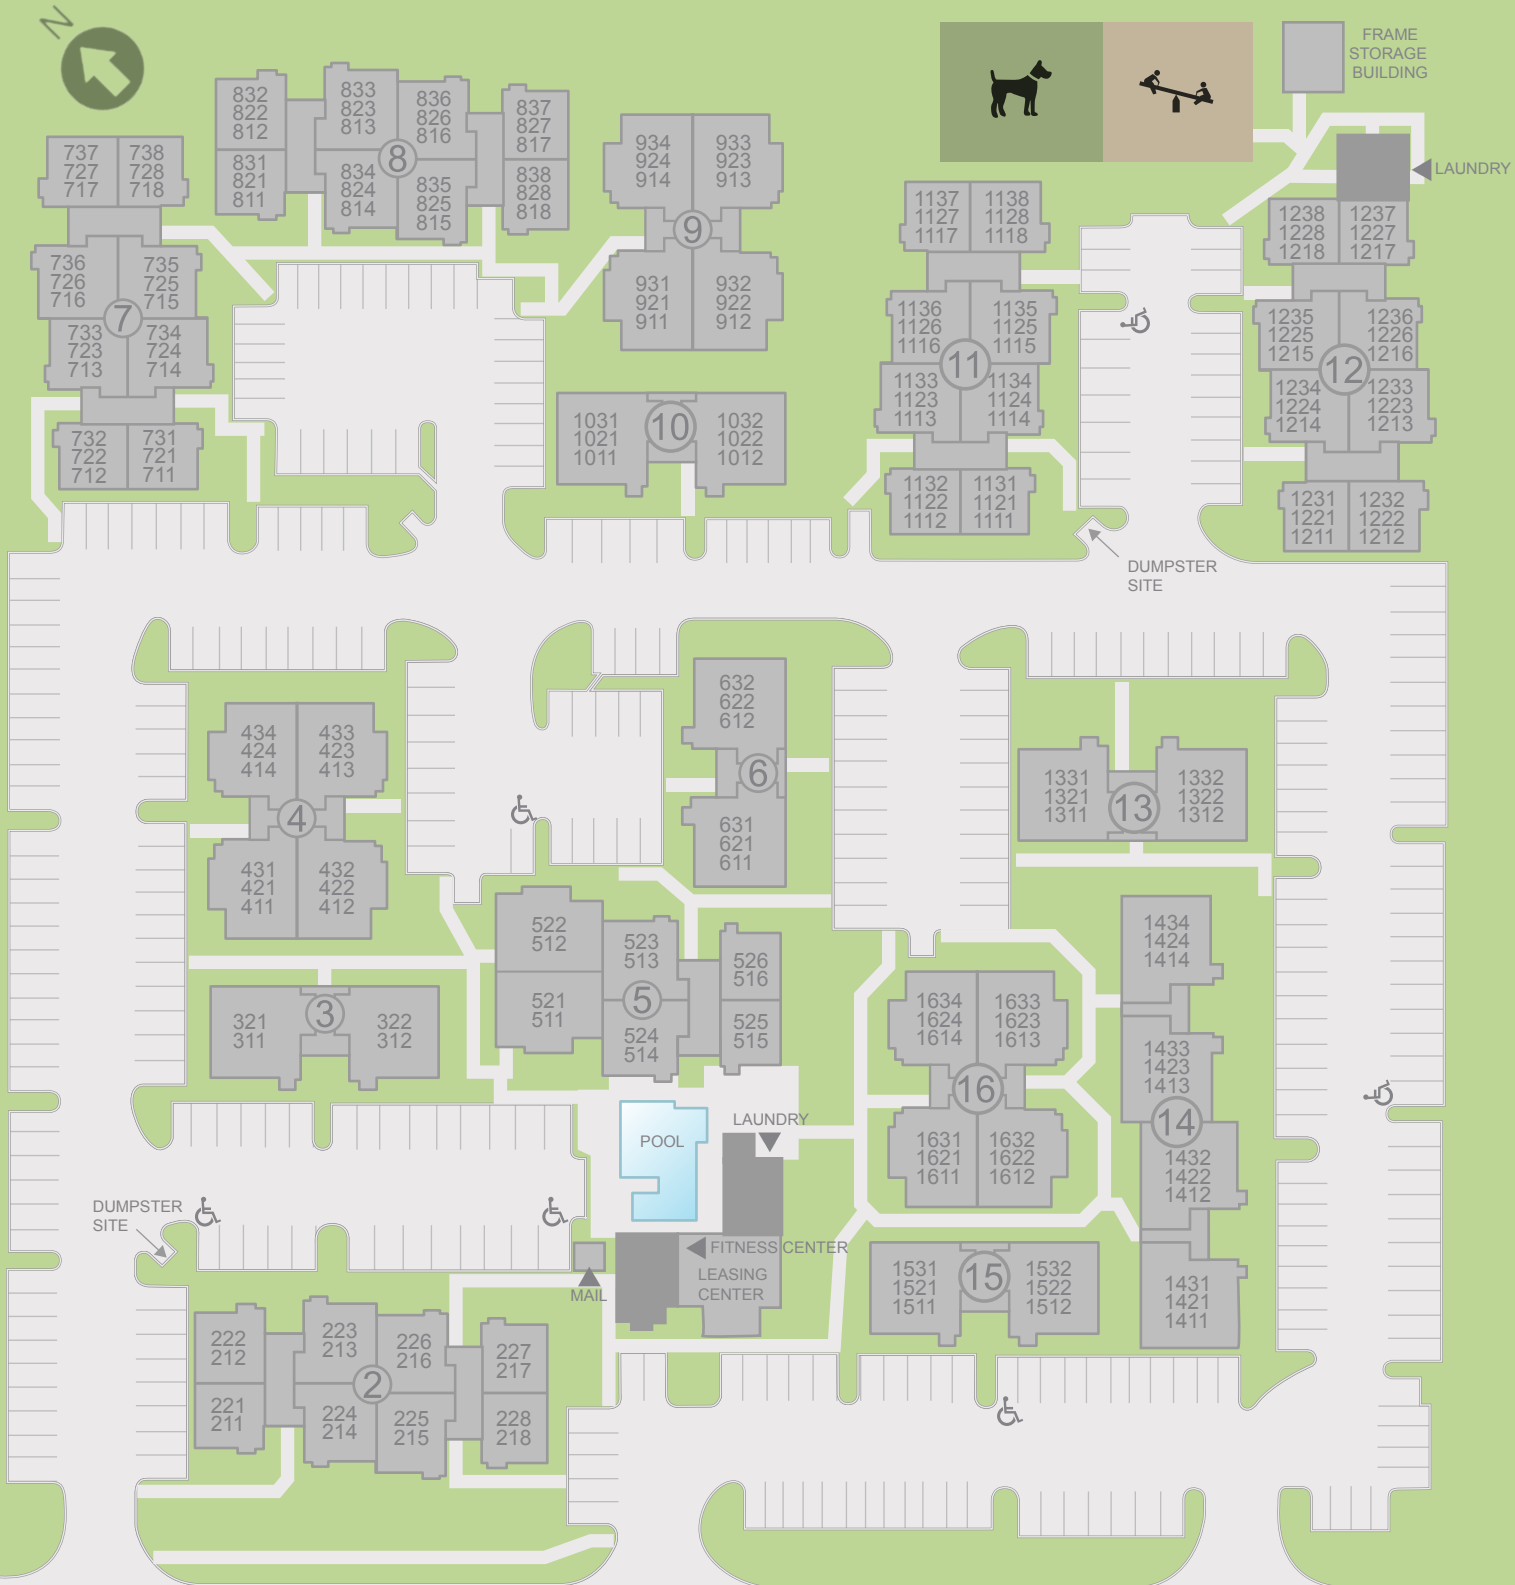

IRONHORSE

FLATS

1930 WEST RUNDBERG LANE